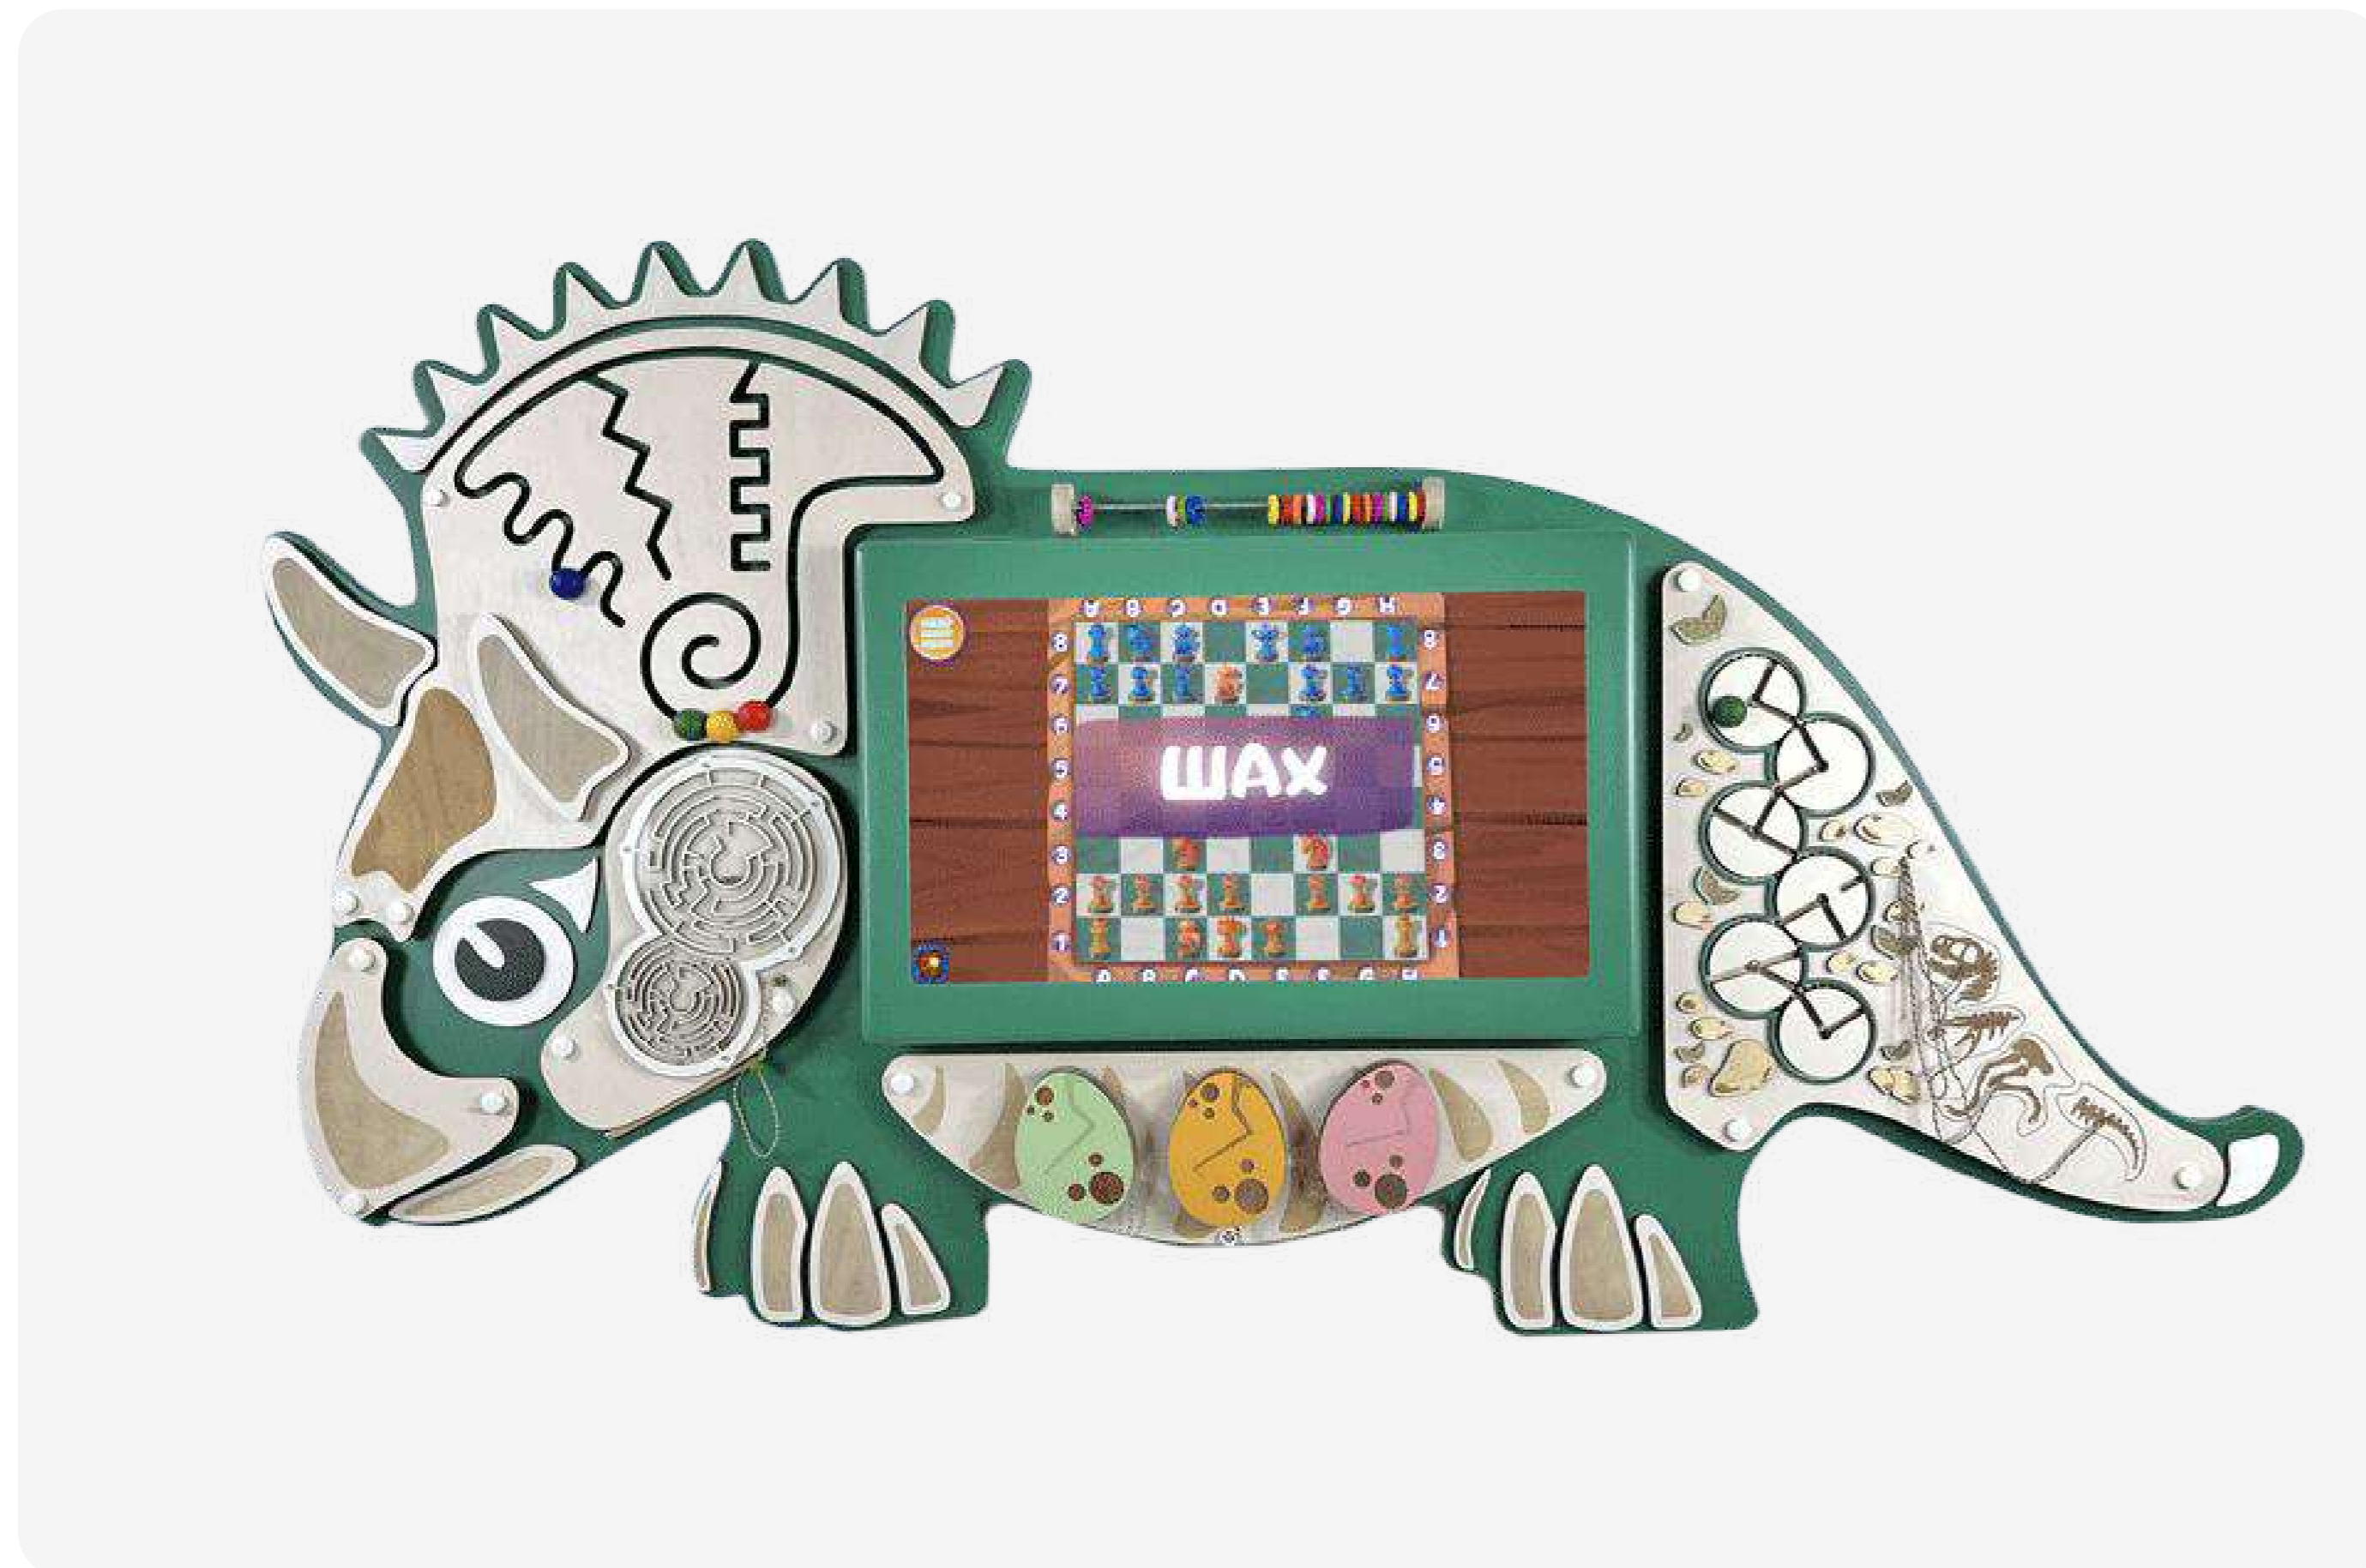

ИНТЕРАКТИВНЫЕ БИЗИБОРДЫ

Сочетает в себе традиционные методики Марии Монтессори и современные интерактивные технологии. Все сенсорные элементы созданы для развития мелкой моторики, мышления, логики и идеально находятся на своем месте.

На центральной части расположена интерактивная сенсорная панель с комплектом лучших программ АЛМА. Более чем 200 игр по различным образовательным тематикам сделают процесс познания увлекательным и эффективным.

Наши дизайнеры и конструкторы создавали интерактивные бизиборды с учетом всех требований ФГОС