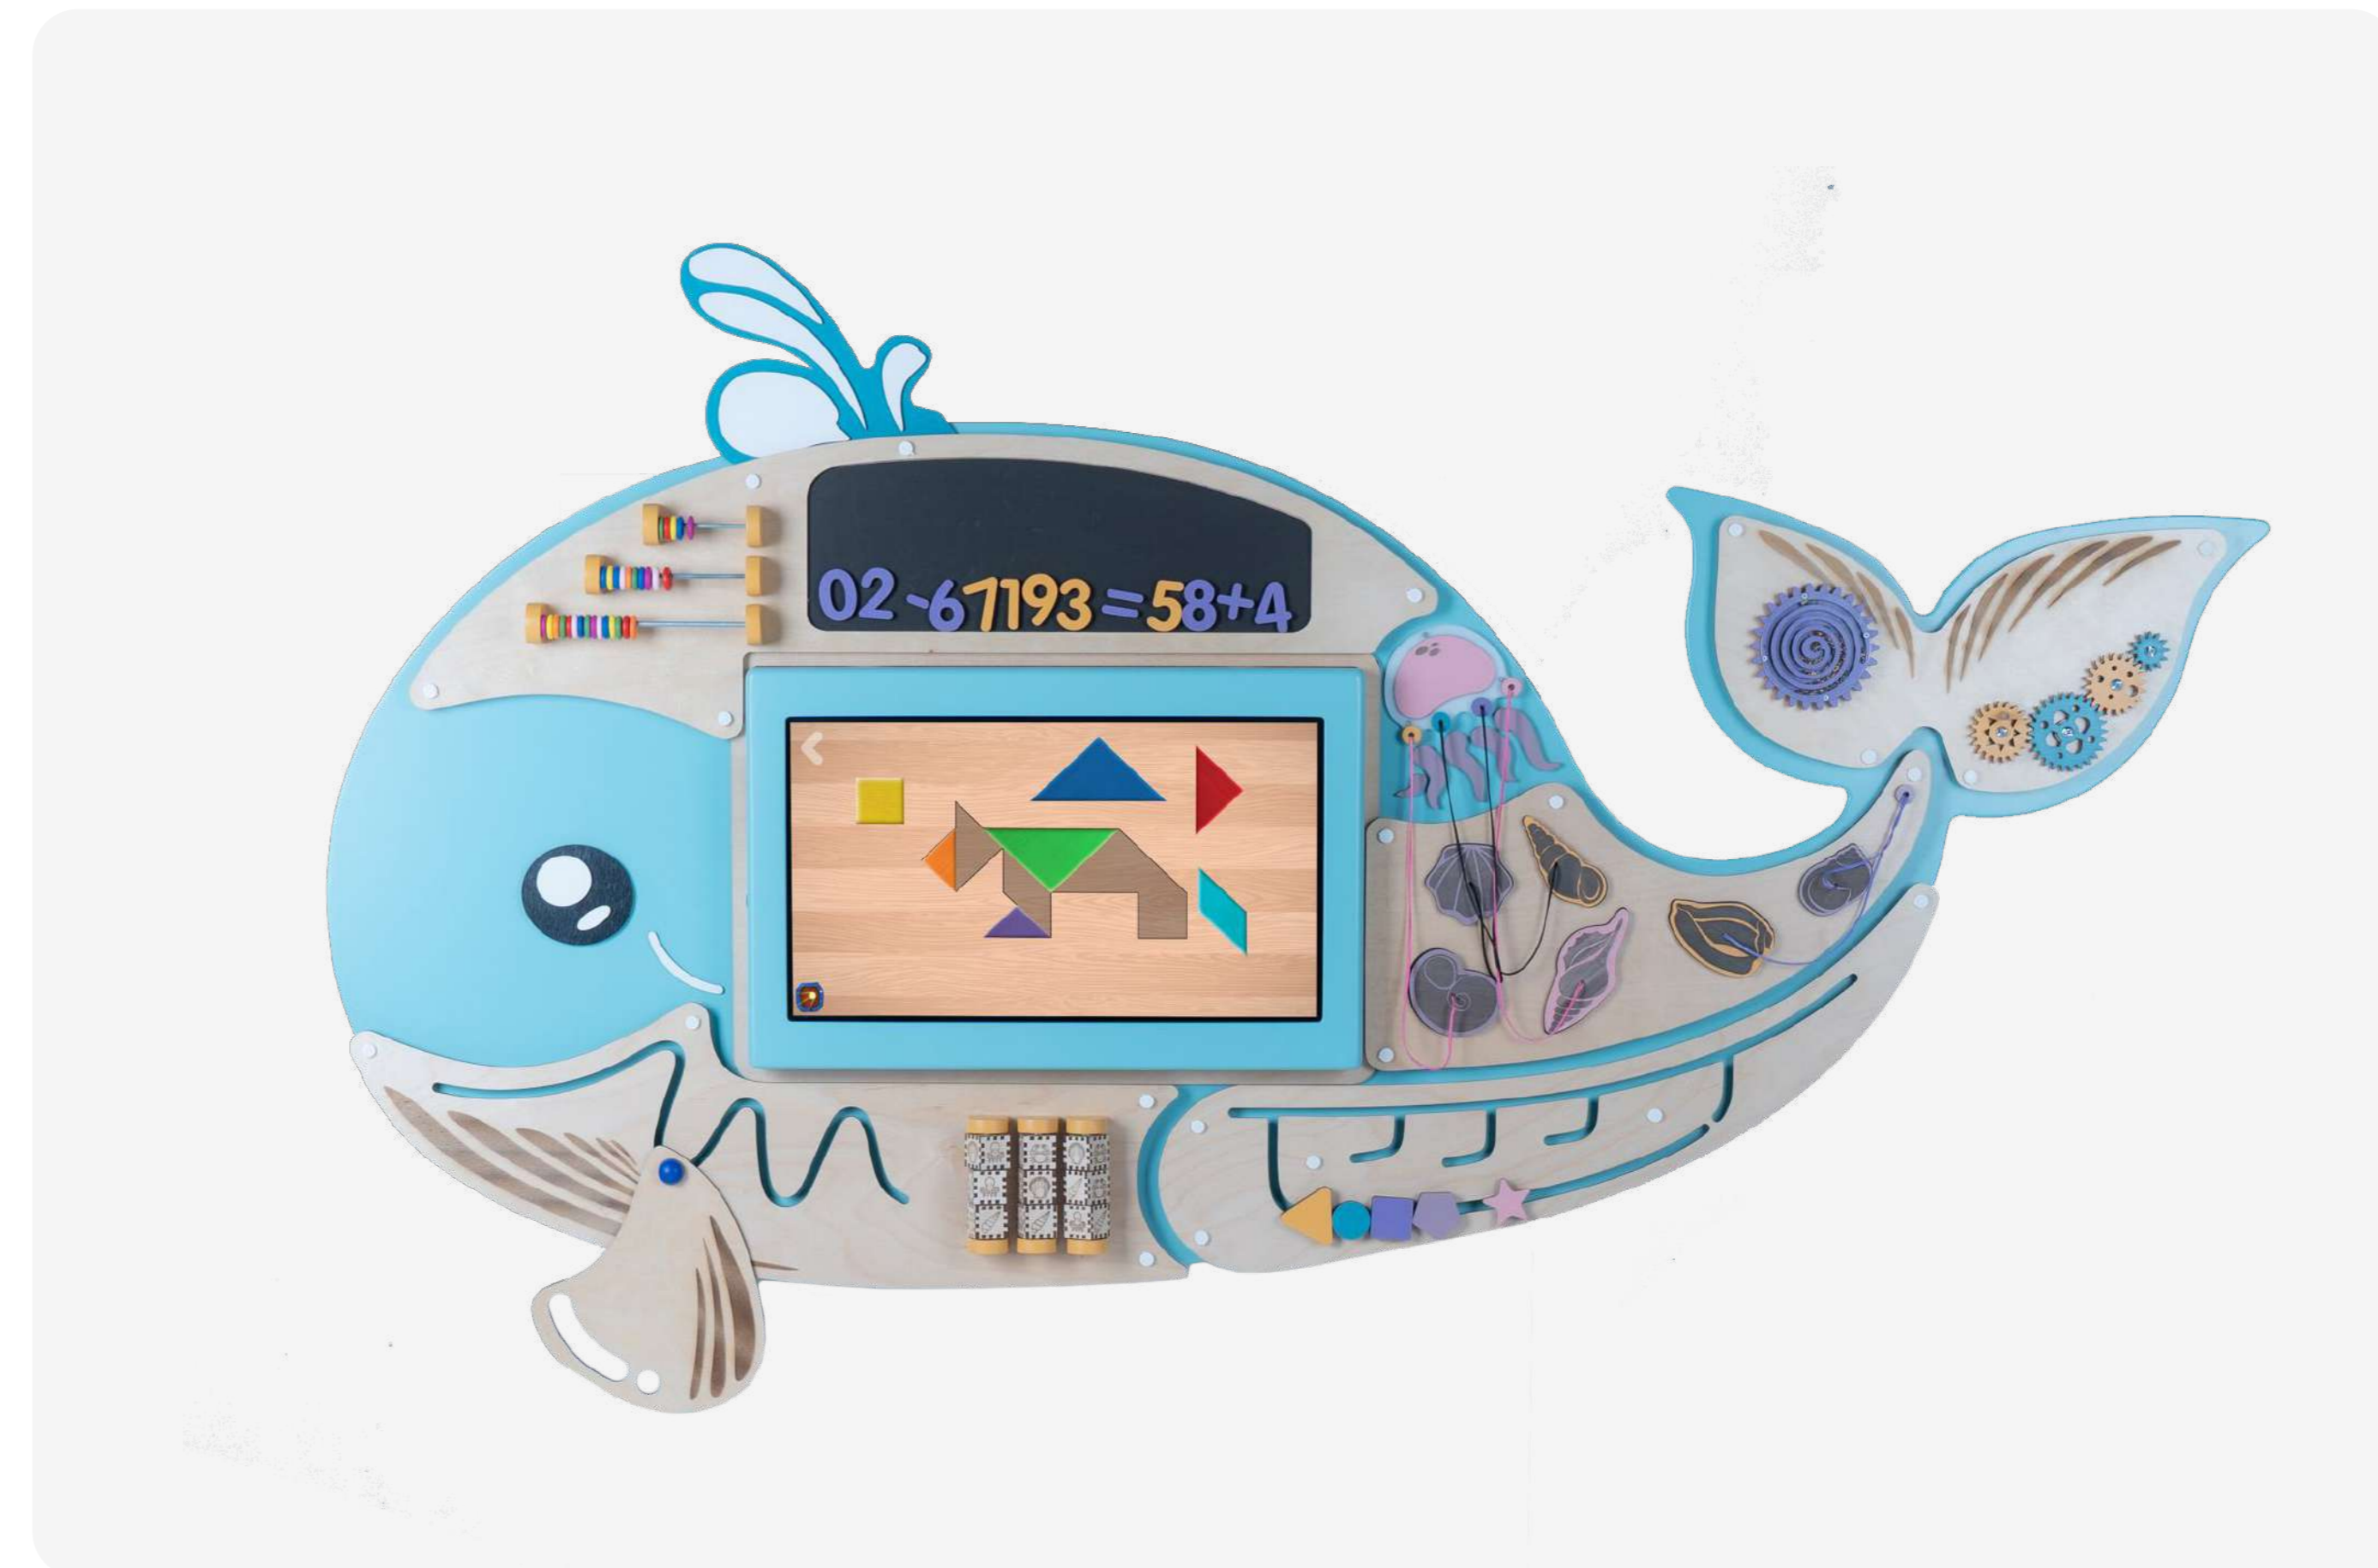

ИНТЕРАКТИВНЫЕ БИЗИБОРДЫ

Сочетает в себе традиционные методики Марии Монтессори и современные интерактивные технологии. Все сенсорные элементы созданы для развития мелкой моторики, мышления, логики и идеально находятся на своем месте.

На центральной части расположена интерактивная сенсорная панель с комплектом лучших программ АЛМА. Более чем 200 игр по различным образовательным тематикам сделают процесс познания увлекательным и эффективным.

Наши дизайнеры и конструкторы создавали интерактивные бизиборды с учетом всех требований ФГОС