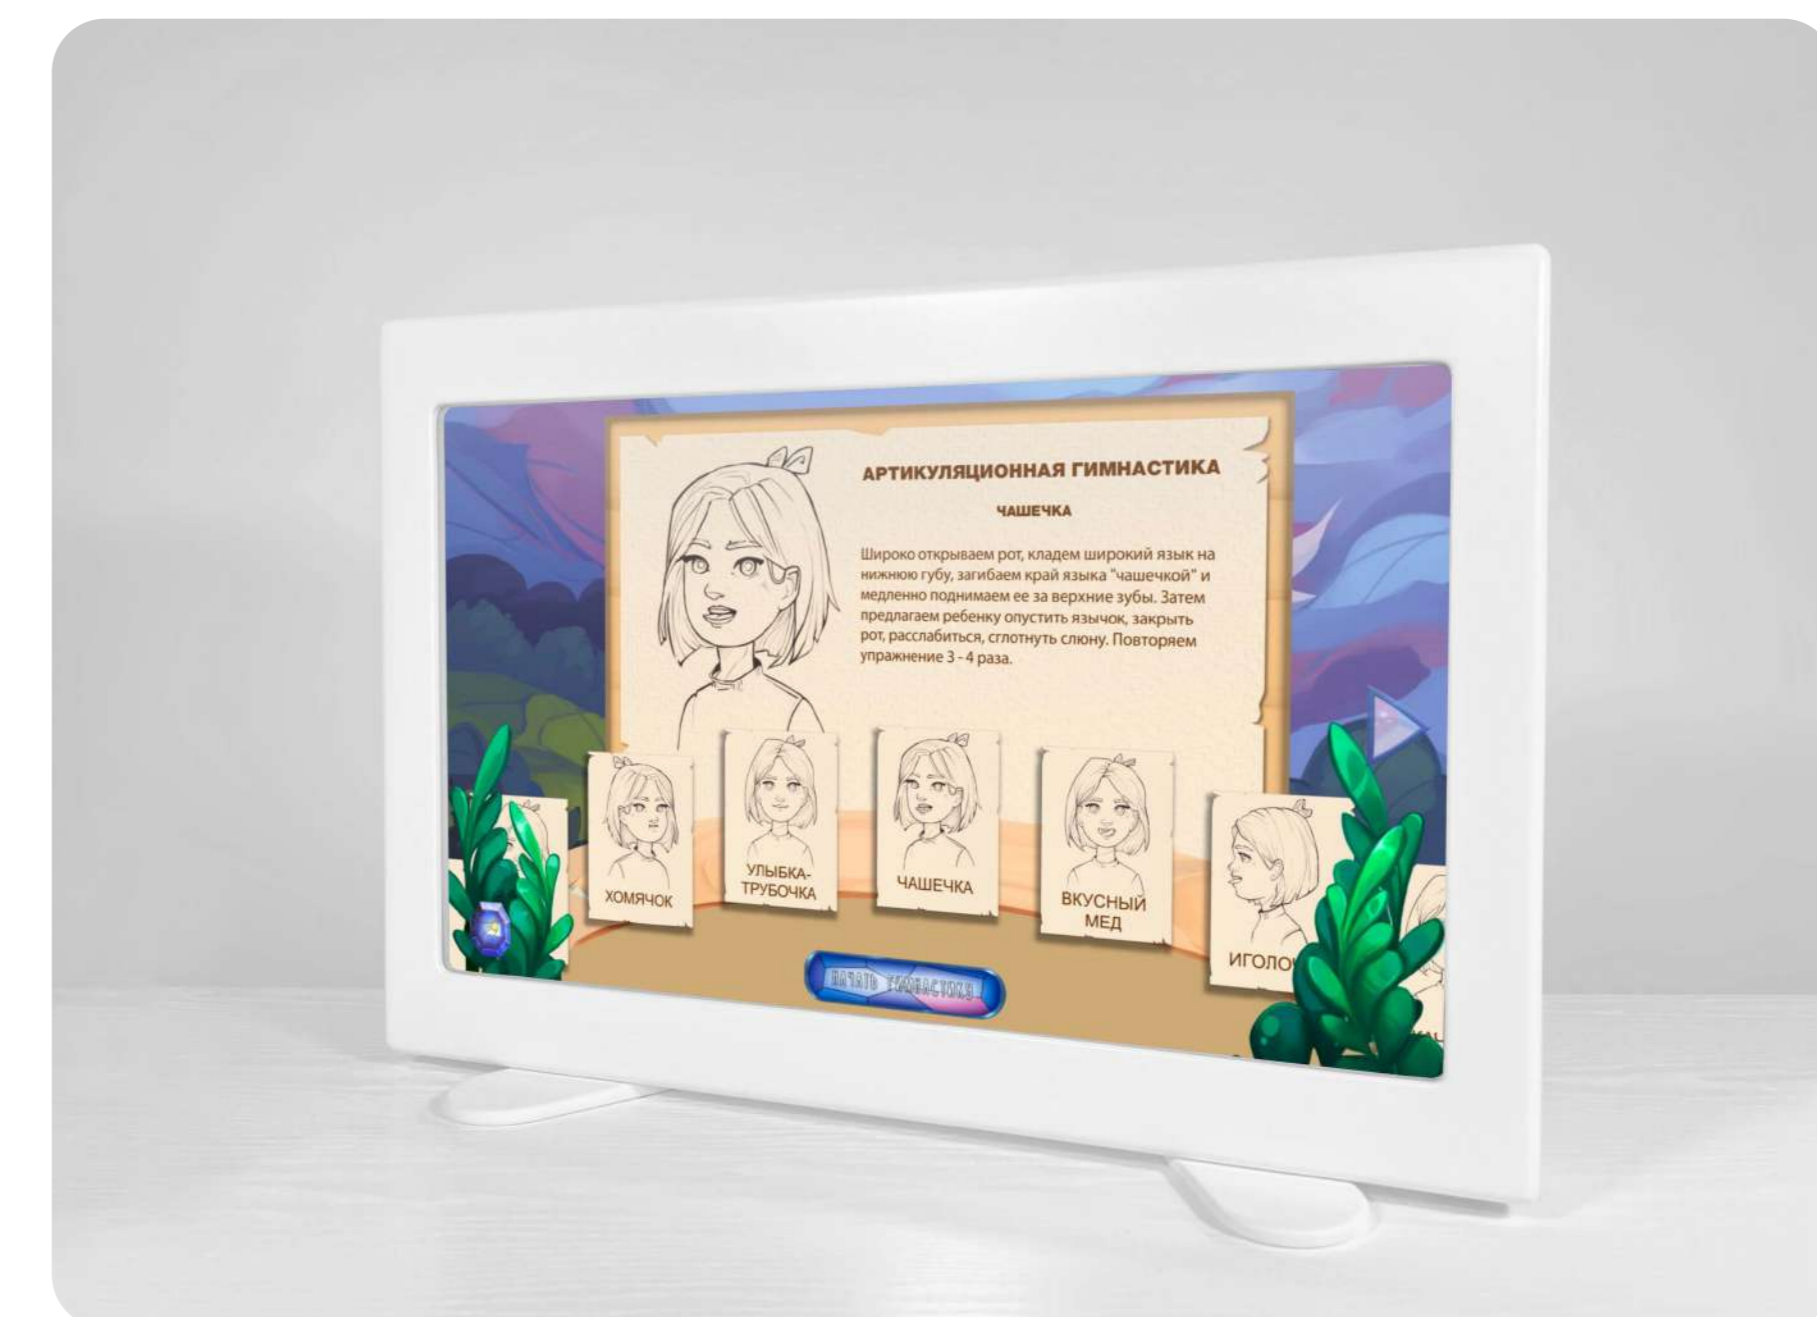

ДЛЯ КОРРЕКЦИОННОЙ ДЕЯТЕЛЬНОСТИ

Тренажер «Зазеркалье» – это модульная система, оснащенная видеокамерой и микрофоном.

Программное обеспечение «АЛМА Звукоречье» идет в комплекте поставки. Благодаря тому, что экран имеет волшебные зеркальные свойства, обучающийся видит и задание, которое надо выполнить, и то, как у него это получается. Особенно это удобно при работе с артикуляционной гимнастикой

ЗЕРКАЛО ЛОГОПЕДА «ЗАЗЕРКАЛЬЕ»
ДЛЯ ПОДКЛЮЧЕНИЯ К ПК

УМНОЕ ЗЕРКАЛО ЛОГОПЕДА
«ЗАЗЕРКАЛЬЕ» СО ВСТРОЕННЫМ
КОМПЬЮТЕРОМ

УМНОЕ ЗЕРКАЛО ЛОГОПЕДА
«ЗАЗЕРКАЛЬЕ» СО ВСТРОЕННЫМ ПК И
СЕНСОРНЫМ ЭКРАНОМ

СТИЛИЗОВАННЫЕ И ДЕКОРИРОВАННЫЕ СЕНСОРНЫЕ ПАНЕЛИ

Представляет собой стилистически оформленные сенсорные панели со встроенным компьютером и специализированным программным обеспечением, комплексами различной образовательной тематики, в том числе, для решения задач нацпроектов