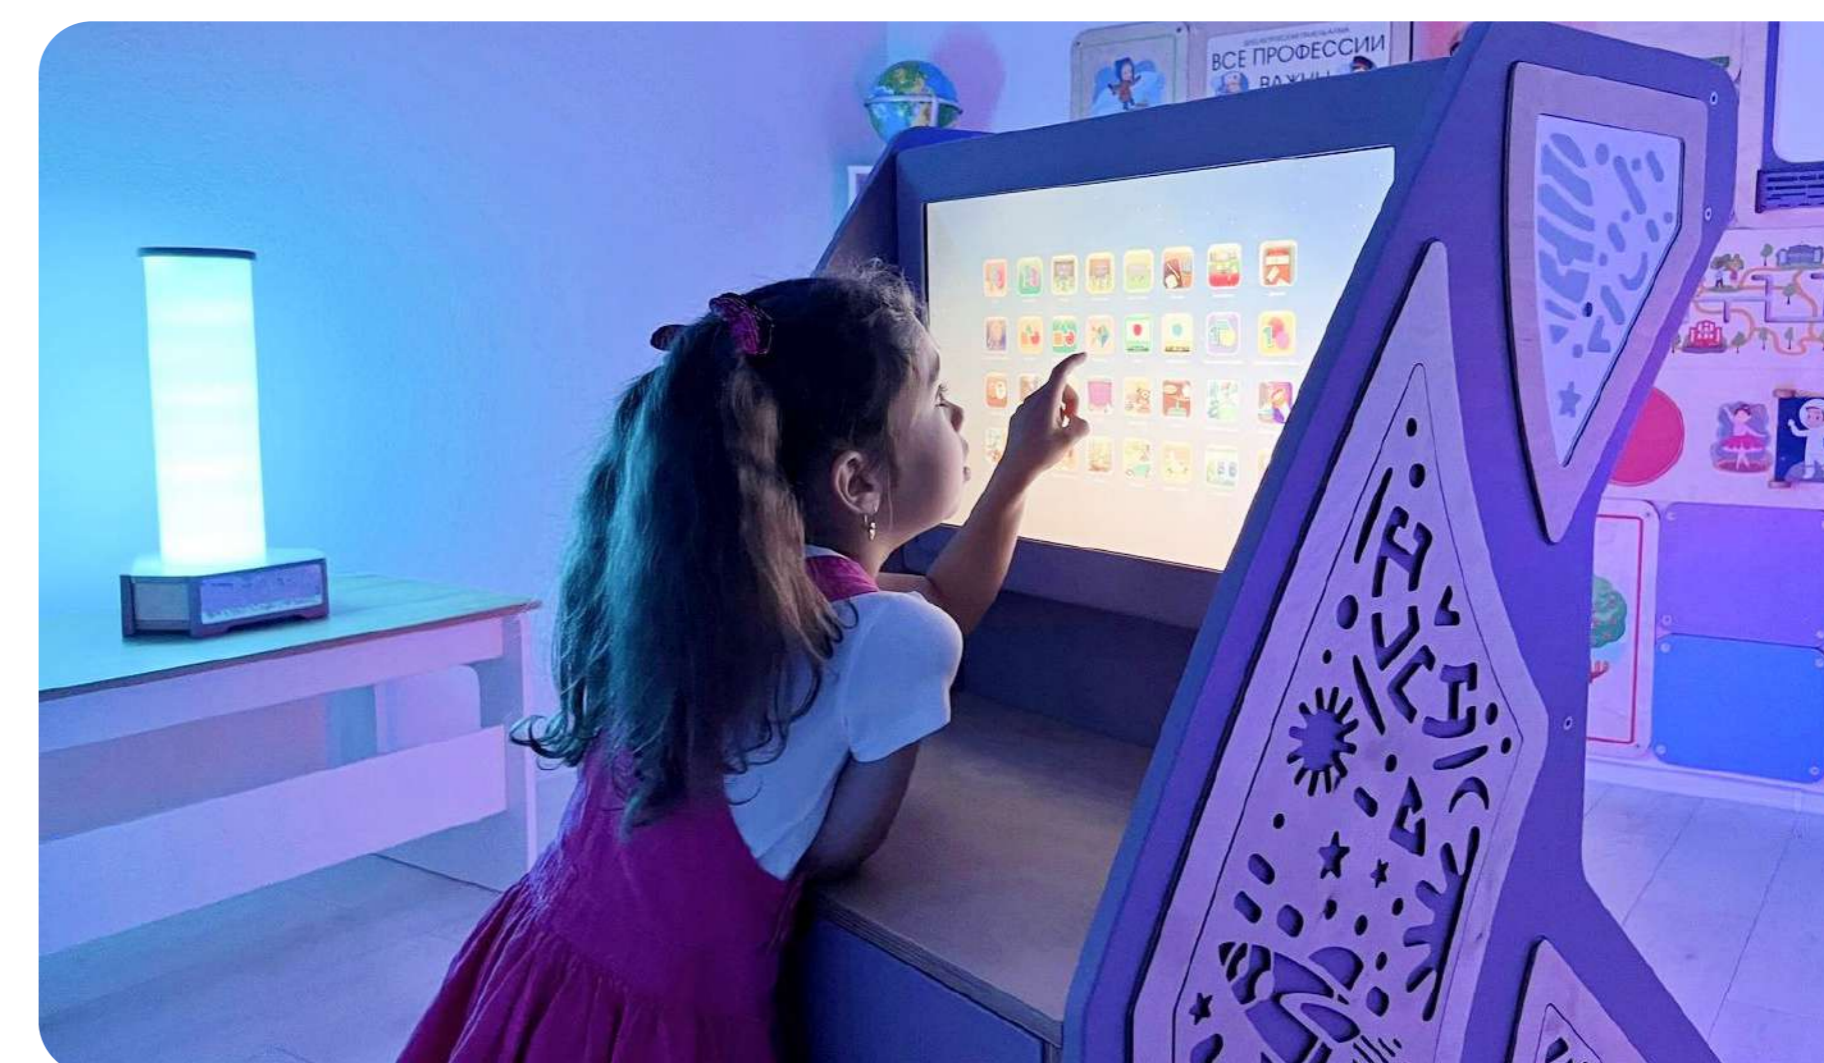

МЕТОДИЧЕСКИЕ ИНТЕРАКТИВНЫЕ КОМПЛЕКСЫ

Интерактивные комплексы от АЛМА ориентированы на реализацию таких образовательных программ. Комплексы сочетают в себе мультимедийные технологии и классические дидактические материалы